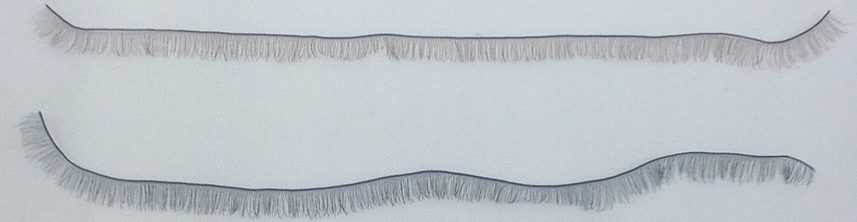

Kit Sugar
o Javiercito

Kit Axel
o Jessy

Kit KM1

Kit Tony

Pedidos y lista de precios vía WhatsApp 2224 90 64 67

Par de Ojos

Tiras de Pestañas

Cuerpo con Discos
de Movimiento