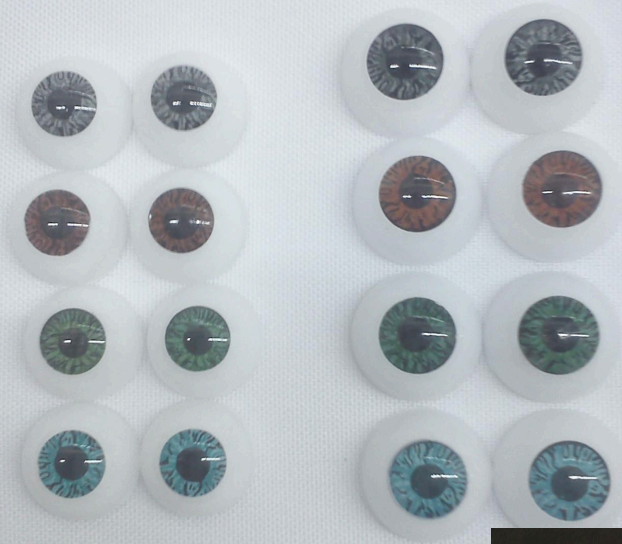

Kit Sugar
o Javiercito

Kit Axel
o Jessy

Kit KM1

Kit Tony

Pedidos y lista de precios vía WhatsApp 2224 90 64 67

Par de Ojos

Tiras de Pestañas

Cuerpo con Discos
de Movimiento